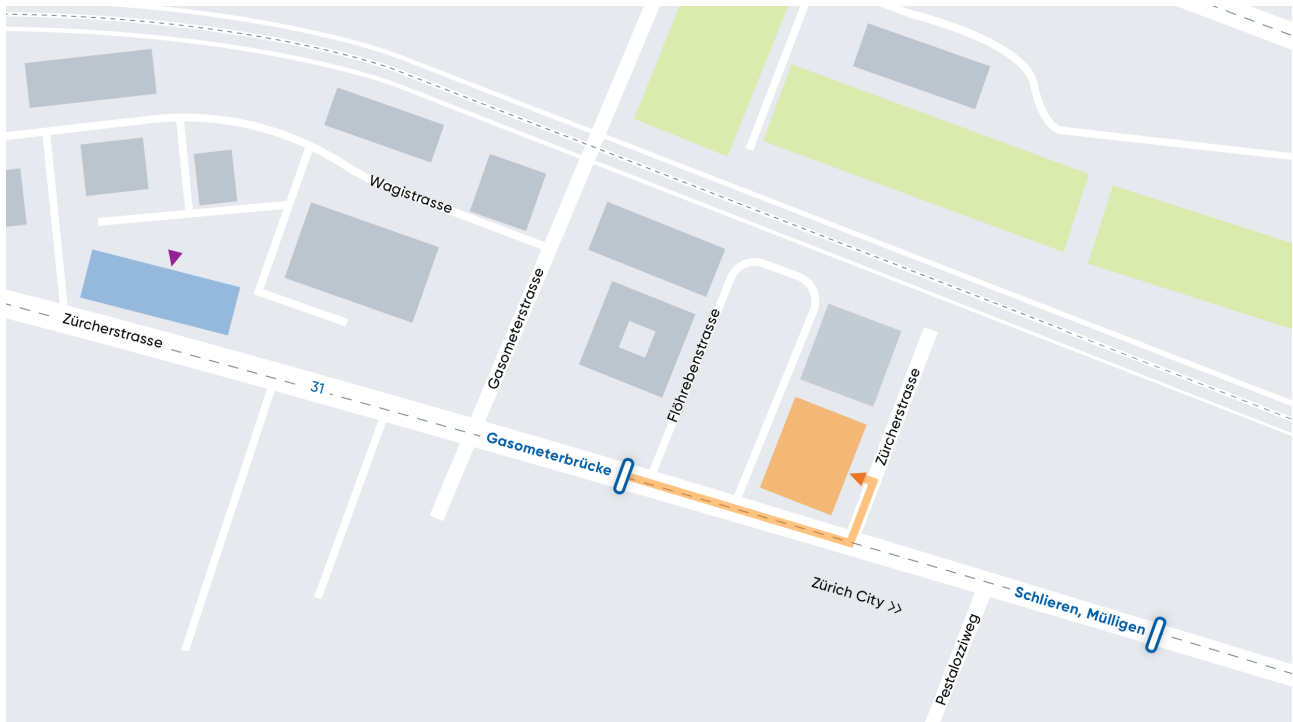

Lageplan

Zentrallager
Zürcherstrasse 123
8952 Schlieren
+41 44 255 28 70

Öffentliche Verkehrsmittel:

Wegen der Baustelle Limmattalbahn fahren die ÖVs anders als gewohnt. Bitte die Verbindung auf www.zvv.ch prüfen.

Wir empfehlen die Anreise mit öffentlichen Verkehrsmitteln. Bitte denken Sie daran, dass Schlieren ausserhalb der Zone 110 (Stadt Zürich) liegt.

Vom Bahnhof Altstetten:

Zu Fuss in 5 bis 10 Minuten oder mit den Buslinien 78 oder 80 an den Lindenplatz.

Vom Lindenplatz die Tramlinie 2 Richtung «Schlieren, Geisswind» bis Haltestelle «Schlieren, Mülligen».

Nach ca. 250 Metern befindet sich das Gebäude auf der rechten Seite.

Vom Bahnhof Schlieren:

Die Tramlinie 2 Richtung 'Zürich, Bahnhof Tiefenbrunnen' bis Haltestelle 'Schlieren, Gasometerbrücke', links halten Richtung Mercedes-Benz Automobile AG, nach ca. 250 Metern befindet sich das Gebäude auf der linken Seite.

Vom Hauptbahnhof Zürich:

Die Tramlinie 2 Richtung "Schlieren" benutzen bis Haltestelle "Schlieren, Mülligen", nach ca. 250 Metern befindet sich das Gebäude auf der rechten Seite

Das Benutzen von Gäste- und Aussenparkplätze auf dem Gelände durch Privatfahrzeuge ist nicht gestattet.