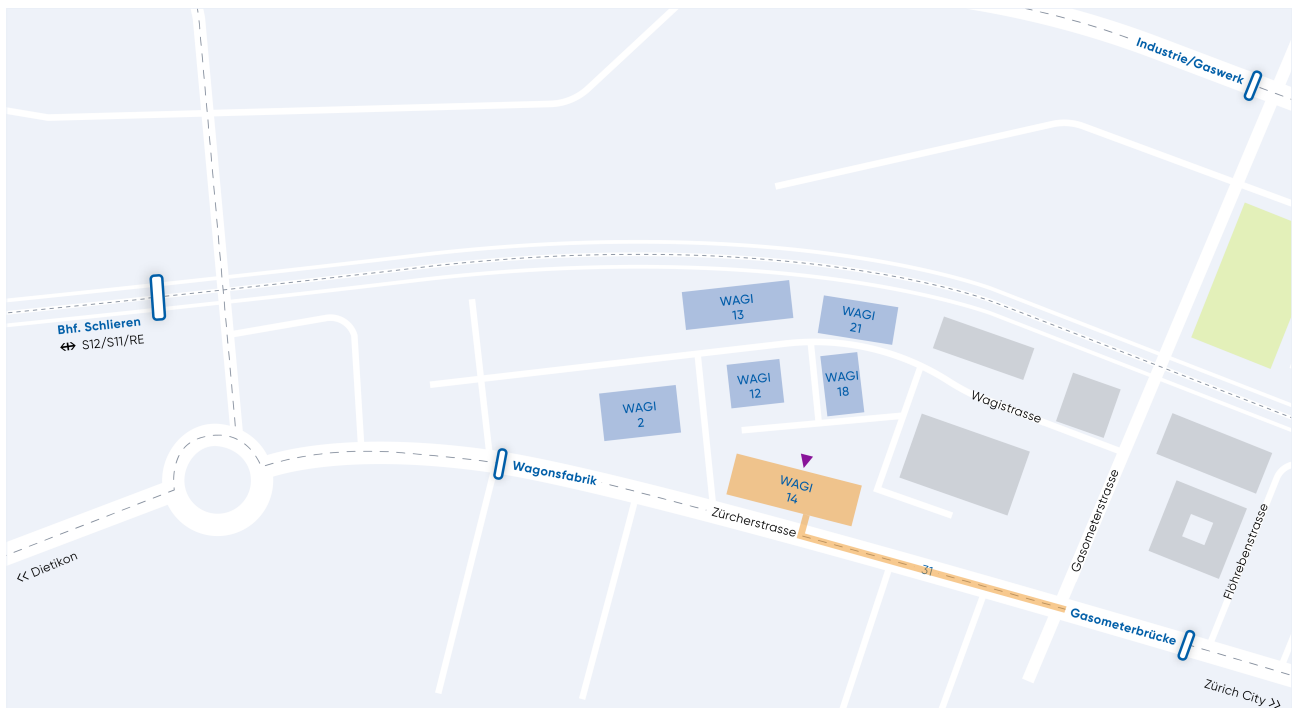

Lageplan

PET/CT-MR Zentrum Schlieren
Klinik für Nuklearmedizin
Wagistrasse 14
8952 Schlieren
+41 43 253 30 79

Erreichbarkeit

Benutzen Sie die S-Bahn bis Bahnhof Schlieren und von dort die Tramlinie 2 zur Haltestelle Gasometerbrücke. Des Weiteren können Sie die Tramlinie 2 aus der Zürcher Innenstadt (z.B. Haltestelle Bellevue) nutzen, diese fährt direkt zur Haltestelle Gasometerbrücke. Der Eingang befindet sich an der Zürcherstrasse.

Mit dem Auto: Es stehen kostenpflichtige Parkplätze direkt vor dem Gebäude zur Verfügung. Eingang rechts neben den Parkplätzen benutzen.