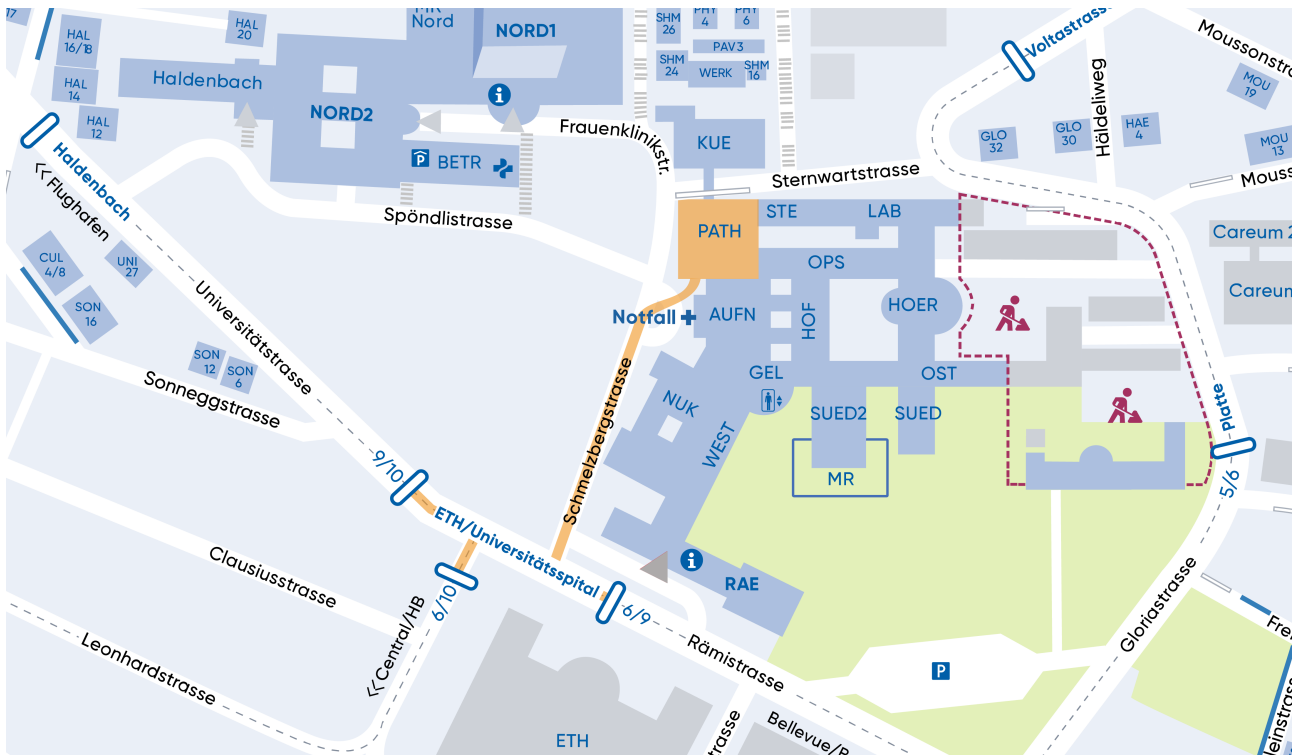

Lageplan

Institut für Pathologie und Molekularpathologie
Schmelzbergstrasse 12
8091 Zürich

+41 44 255 25 00
pathologie@usz.ch
www.usz.ch/pathologie

Anreise mit dem öffentlichen Verkehr

Tram 6, 9, 10 bis Haltestelle ETH/Universitätsspital
Bitte fragen Sie bei der Information im Eingangsbereich nach dem
genauen Weg zur Klinik.

Anreise mit dem Auto

Die Anzahl Parkplätze am USZ ist sehr begrenzt. Bei den Vorfahrten zu den Patientenaufnahmen ist nur
das Ein- und Aussteigen gestattet. Gebührenpflichtige Parkplätze für Besucher sind im Plan
eingezeichnet. Freie Parkplätze in der Nähe können auch auf der Online-Parkplatzbörse www.pls-zh.ch
gesucht und gebucht werden.