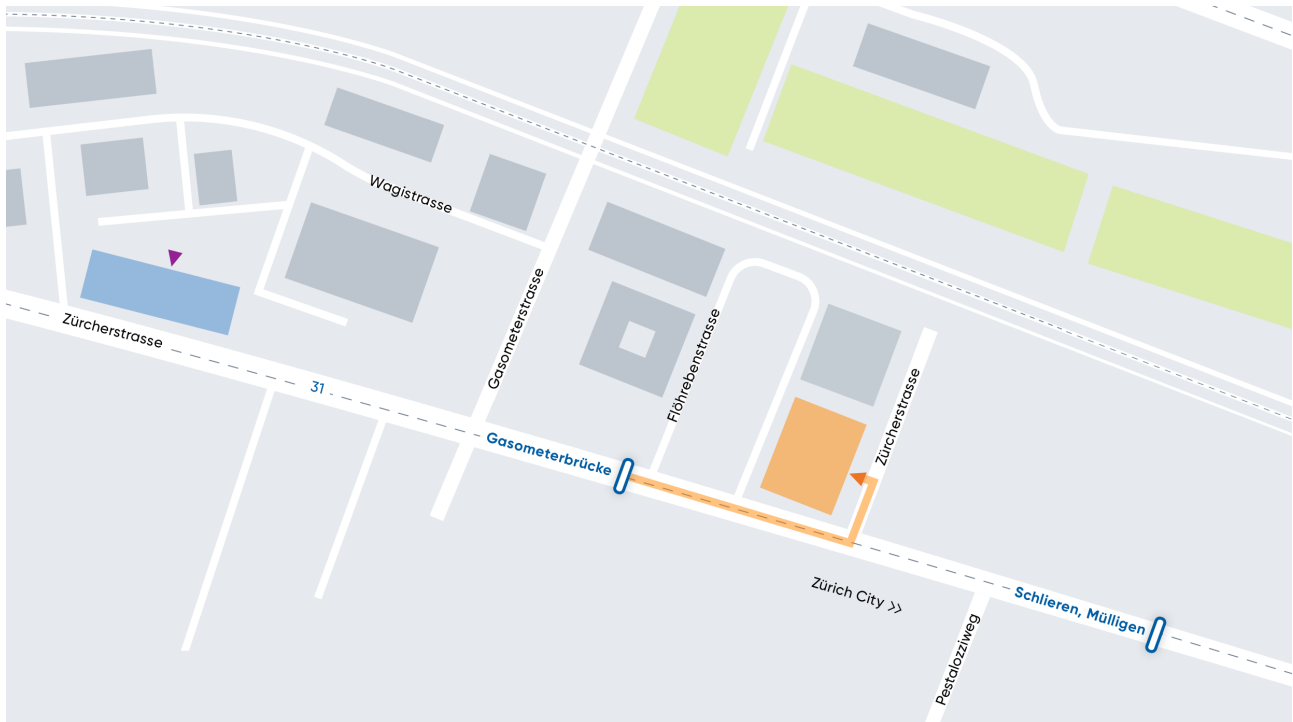

Lageplan

Bildungszentrum
Zürcherstrasse 123
8952 Zürich

+41 44 255 86 78
hr-bildungsmanagement@usz.ch
<https://www.usz.ch/bildung/>

Öffentliche Verkehrsmittel:

Wegen der Baustelle Limmattalbahnhof fahren die ÖVs anders als gewohnt. Bitte die Verbindung auf www.zvv.ch prüfen.

Wir empfehlen die Anreise mit öffentlichen Verkehrsmitteln. Bitte denken Sie daran, dass Schlieren ausserhalb der Zone 110 (Stadt Zürich) liegt.

Vom Bahnhof Altstetten:

Zu Fuss in 5 bis 10 Minuten oder mit den Buslinien 78 oder 80 an den Lindenplatz.

Vom Lindenplatz die Tramlinie 2 Richtung «Schlieren, Geisswind» bis Haltestelle «Schlieren, Mülligen». Nach ca. 250 Metern befindet sich das Gebäude auf der rechten Seite.

Vom Bahnhof Schlieren:

Die Tramlinie 2 Richtung 'Zürich, Bahnhof Tiefenbrunnen' bis Haltestelle 'Schlieren, Gasometerbrücke', links halten Richtung Mercedes-Benz Automobile AG, nach ca. 250 Metern befindet sich das Gebäude auf der linken Seite.

Vom Hauptbahnhof Zürich:

Die Tramlinie 2 Richtung "Schlieren" benutzen bis Haltestelle "Schlieren, Mülligen", nach ca. 250 Metern befindet sich das Gebäude auf der rechten Seite

Das Benutzen von Gäste- und Aussenparkplätze auf dem Gelände durch Privatfahrzeuge ist nicht gestattet.