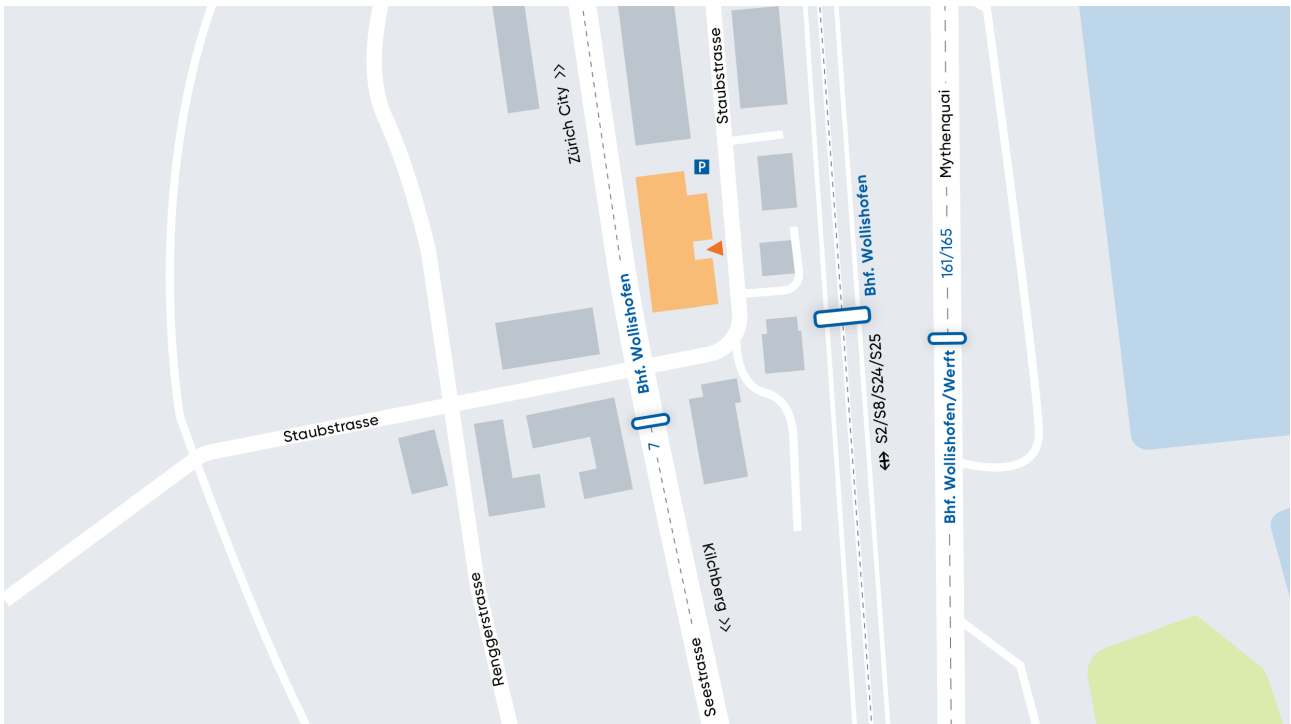

Lageplan

Bildagnostik Zentrum Wollishofen

+41 43 254 10 70

Direkt am Bahnhofplatz

Seestrasse 323a

8038 Zürich

+41 43 254 10 70

Mit dem öffentlichen Verkehr:

Tram 7, Bus 161/165, Zug S8/24

Gratisparkplätze vorhanden

Bitte den Haupteingang am Bahnhofplatz benutzen, nicht den Eingang an der Seestrasse.